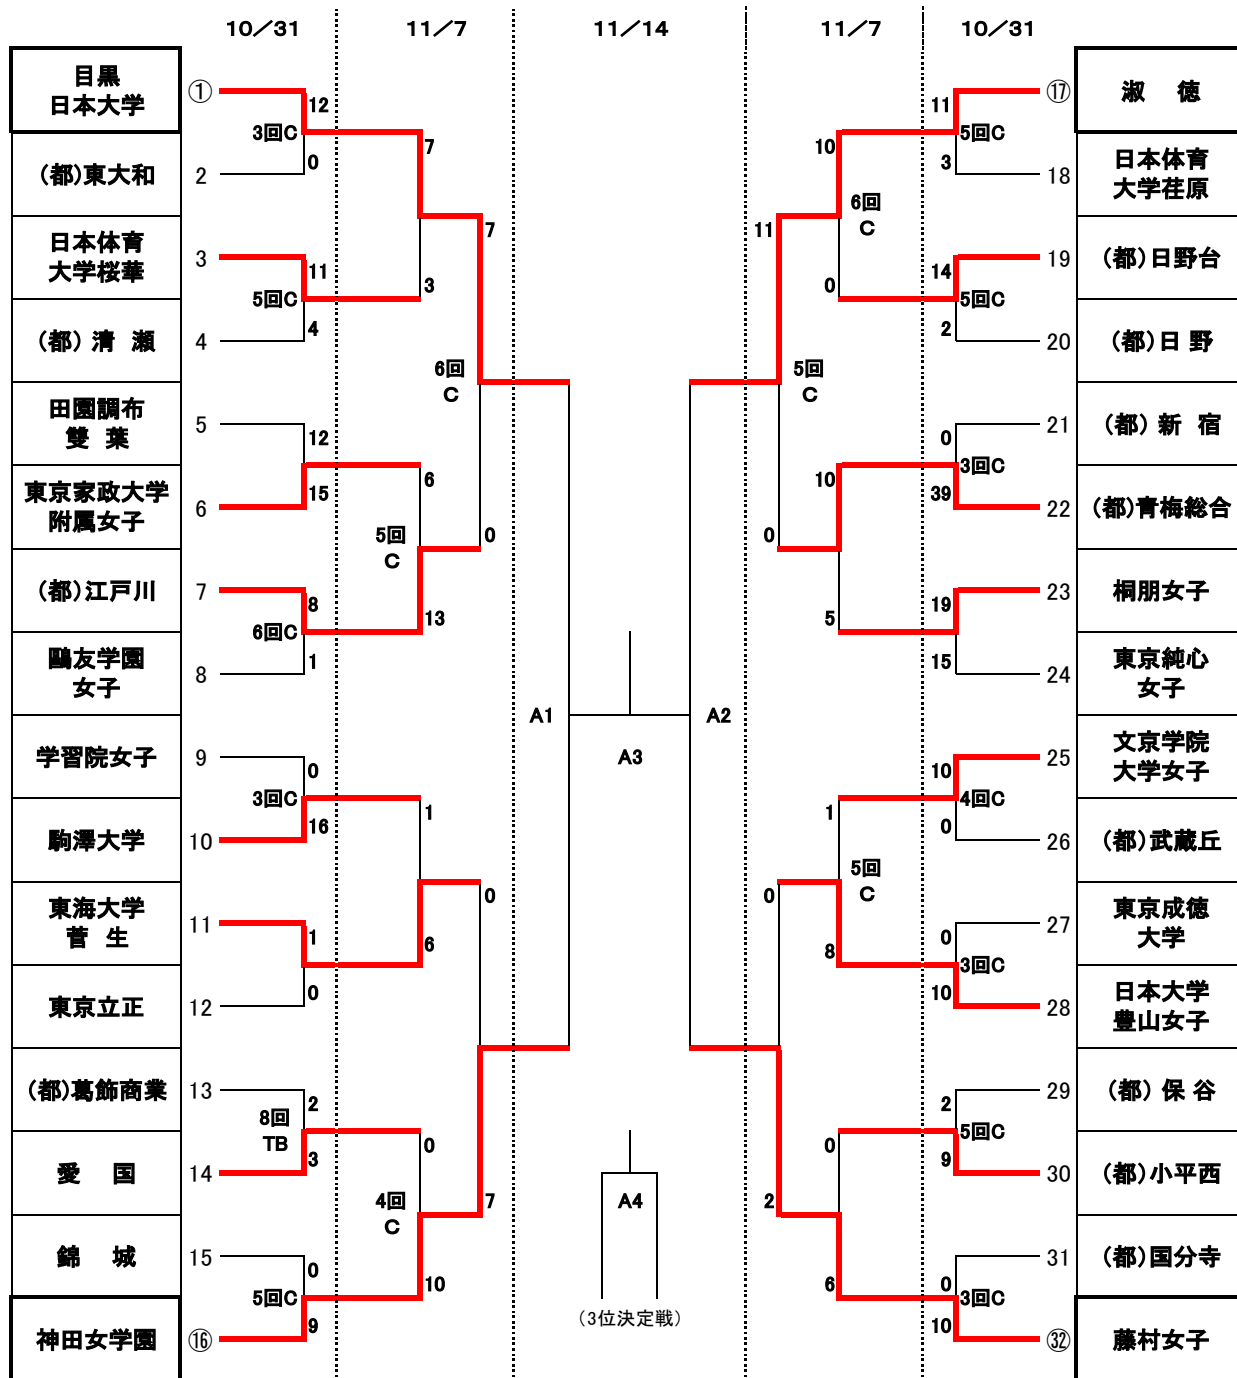

令和3年度 新人大会 兼 第40回全国選抜大会予選<女子>

【会場】A 桐朋女子

B 都江戸川

C 都第一商業

D 共立女子第二

E 愛国

F 錦城

【開始時刻】

10/31 ① 9:00

② 10:30

③ 12:30

11/7・13 ① 9:00

② 10:30

③ 13:00

(④ 14:30)